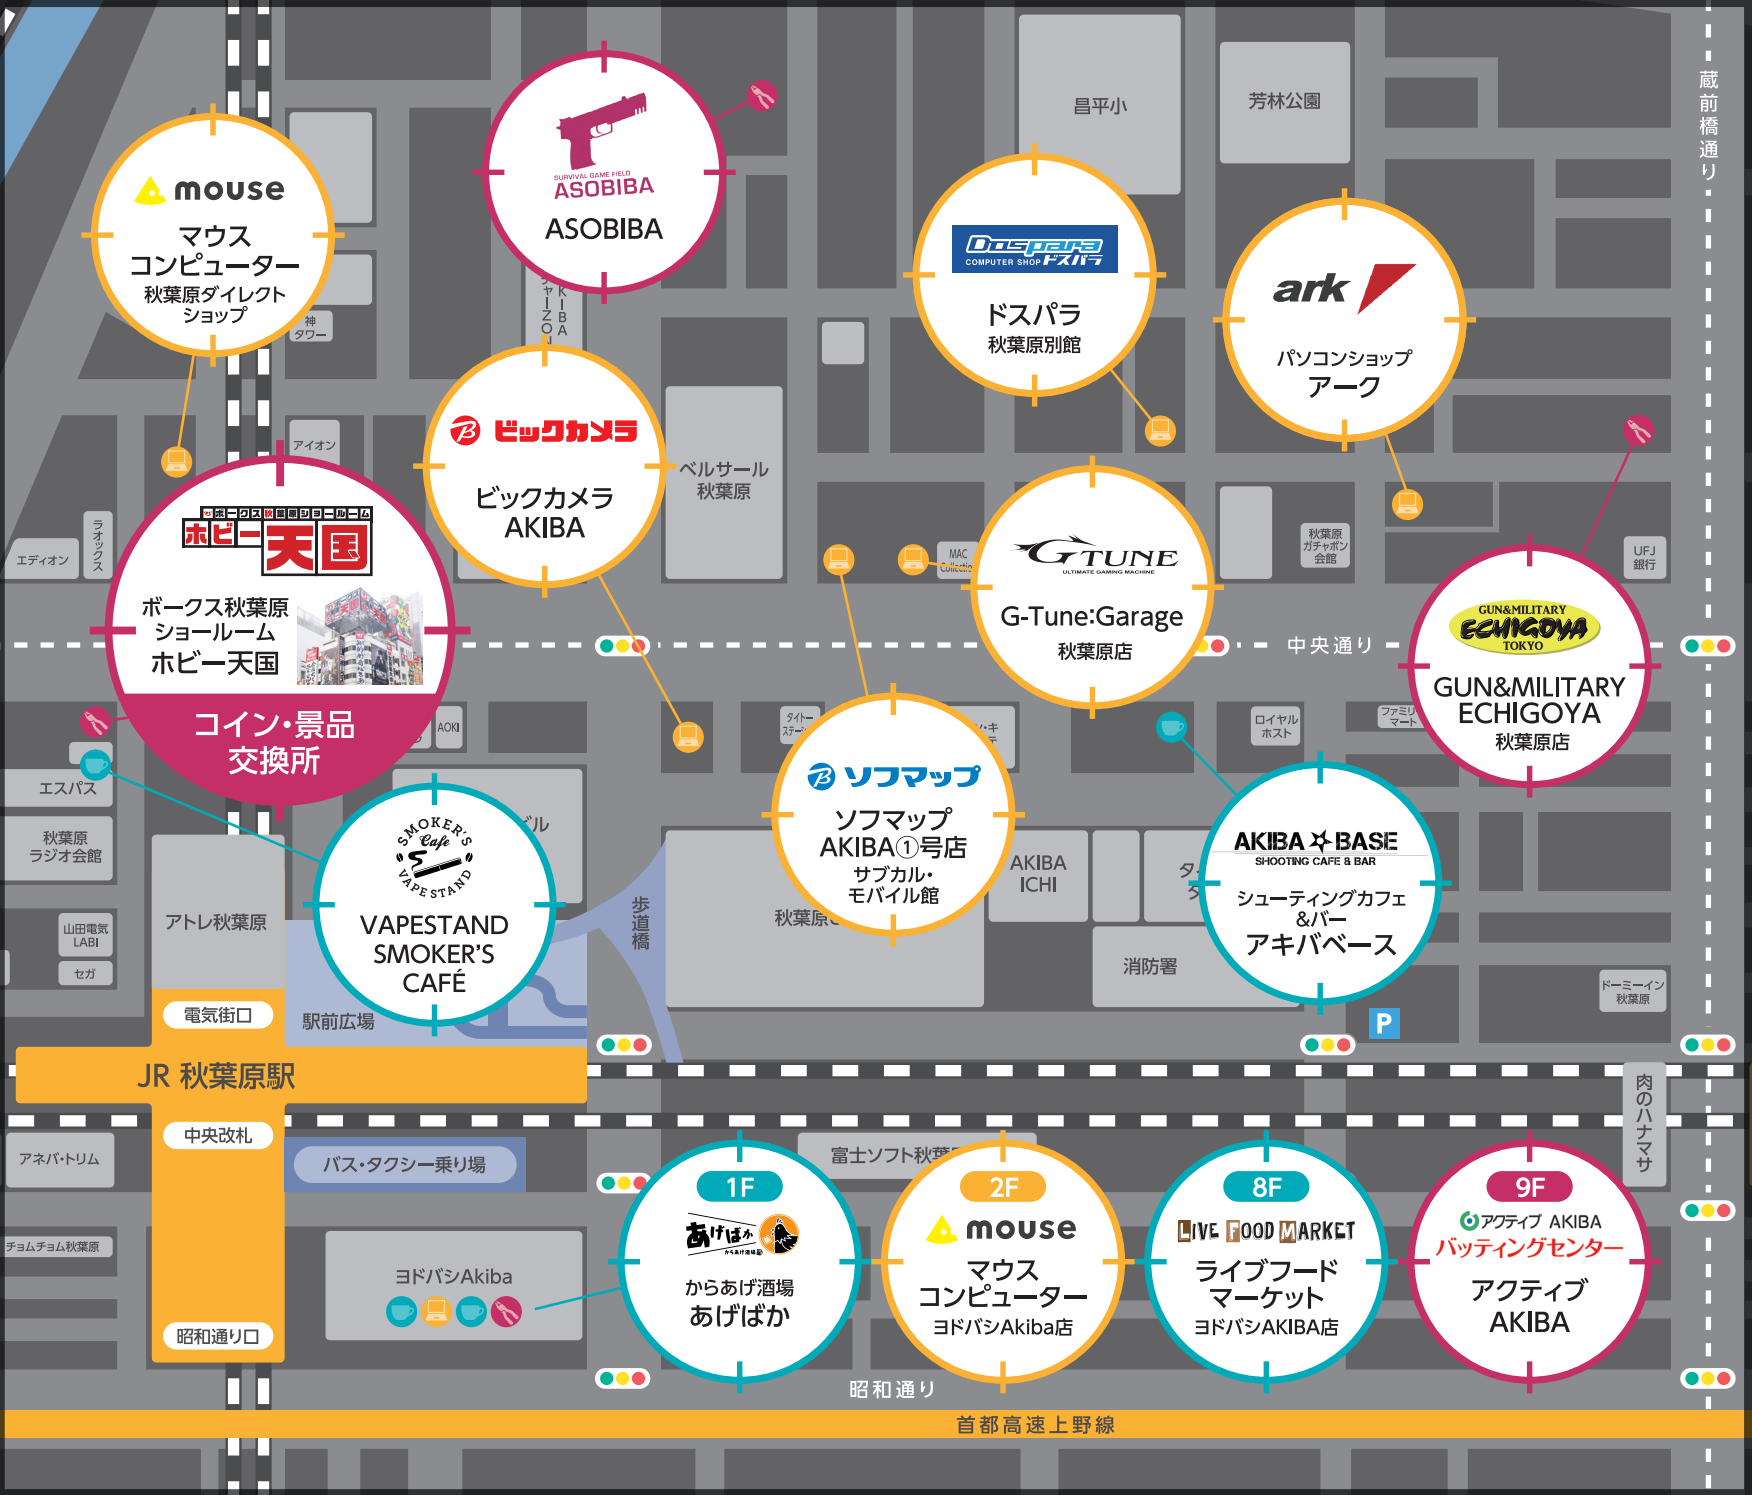

秋葉原
上陸前線
AKIHABARA JOURIKU ZENSEN

MAP

この看板が目印!!

秋葉原
上陸前線
AKIHABARA JOURIKU ZENSEN

PC系ショップ 飲食系ショップ ホビー系ショップ
※詳細は各店舗にお問い合わせください